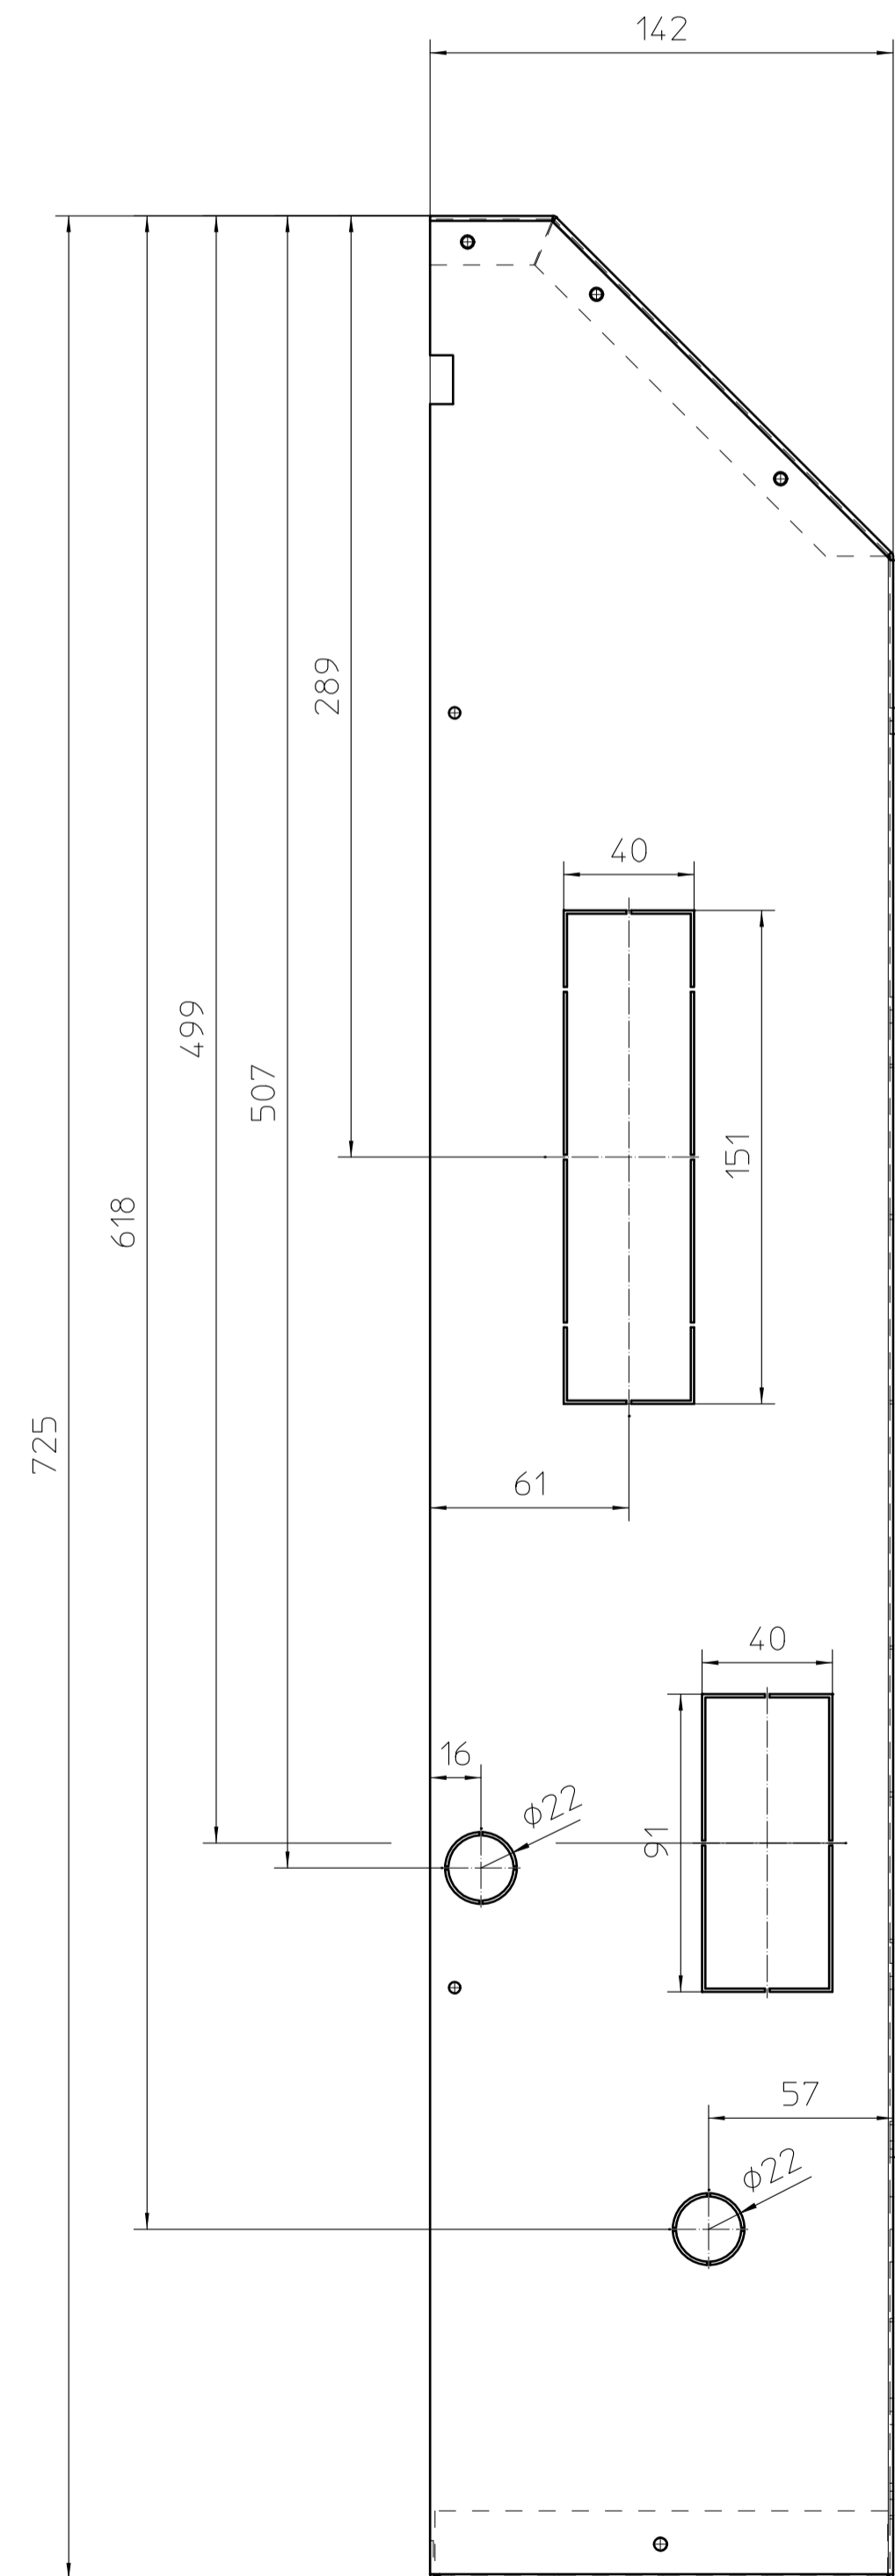

MOD	A
200	378
400	578
600	778
800	978
1000	1178

SLI 2T

KIT	Model	L
B0568	200	713
B0569	400	913
B0570	600	1113
B0571	800	1313
B0572	1000	1513

	MOD	A
B0578	200	772.5
B0579	400	972.5
B0580	600	1172.5
B0581	800	1372.5
B0582	1000	1572.5

Pannello Chiusura Incasso SLI