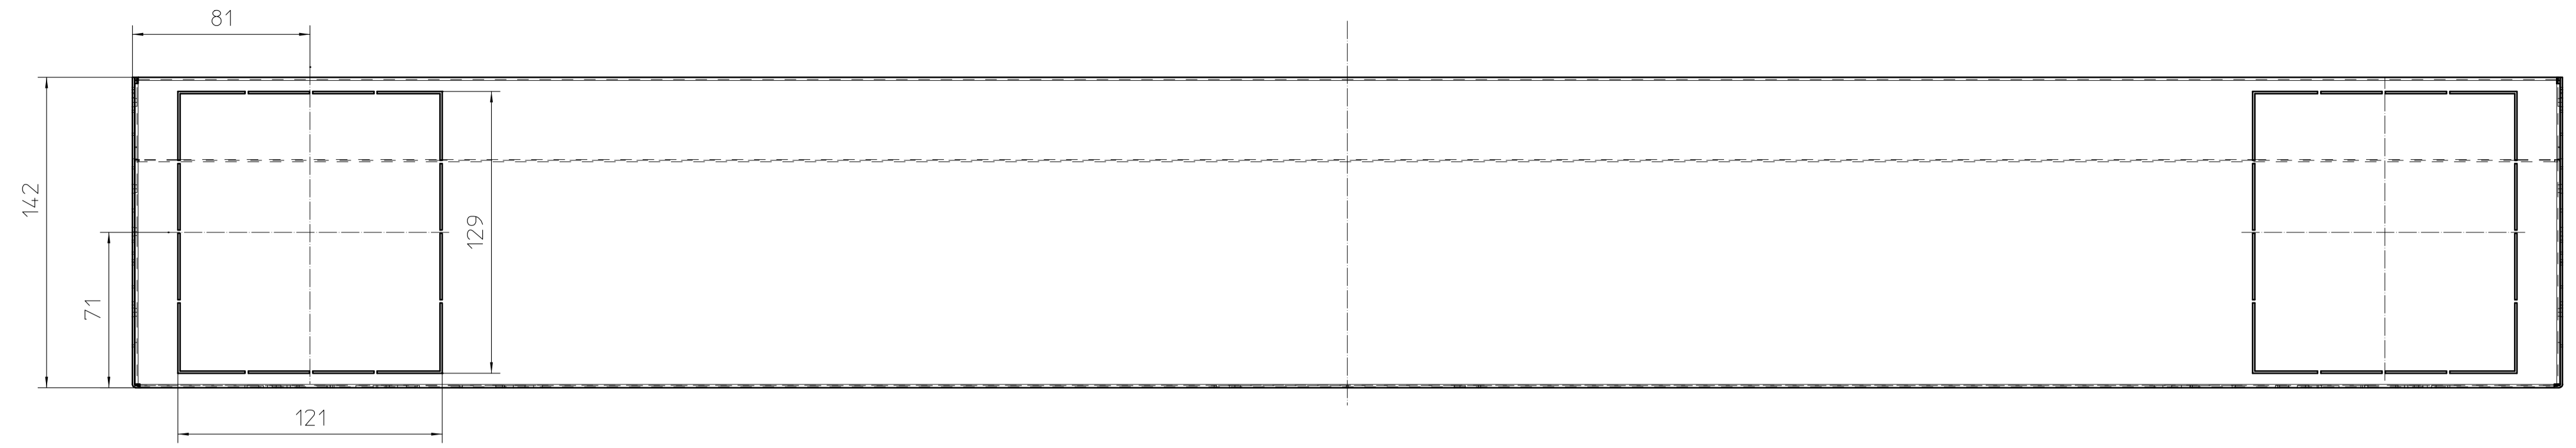

MOD	A
200	378
400	578
600	778
800	978
1000	1178

SLI 2T

KIT	Model	L
B0568	200	713
B0569	400	913
B0570	600	1113
B0571	800	1313
B0572	1000	1513

	MOD	A
B0578	200	772.5
B0579	400	972.5
B0580	600	1172.5
B0581	800	1372.5
B0582	1000	1572.5

Pannello Chiusura Incasso SLI