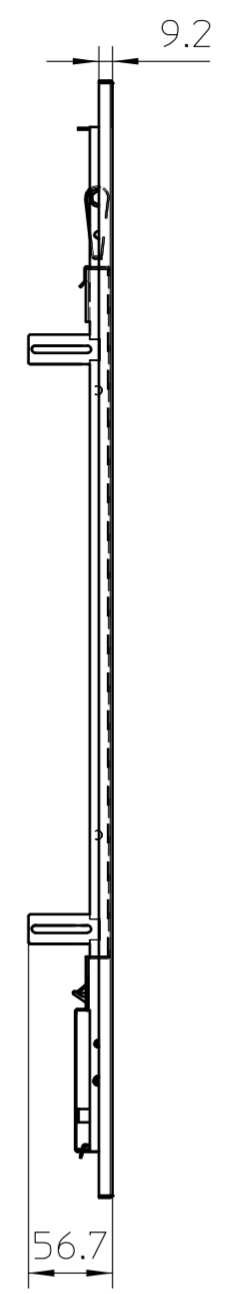

MOD	A
200	378
400	578
600	778
800	978
1000	1178

SLI 2T

KIT	Model	L
B0568	200	713
B0569	400	913
B0570	600	1113
B0571	800	1313
B0572	1000	1513

	MOD	A
B0578	200	772.5
B0579	400	972.5
B0580	600	1172.5
B0581	800	1372.5
B0582	1000	1572.5

Pannello Chiusura Incasso SLI