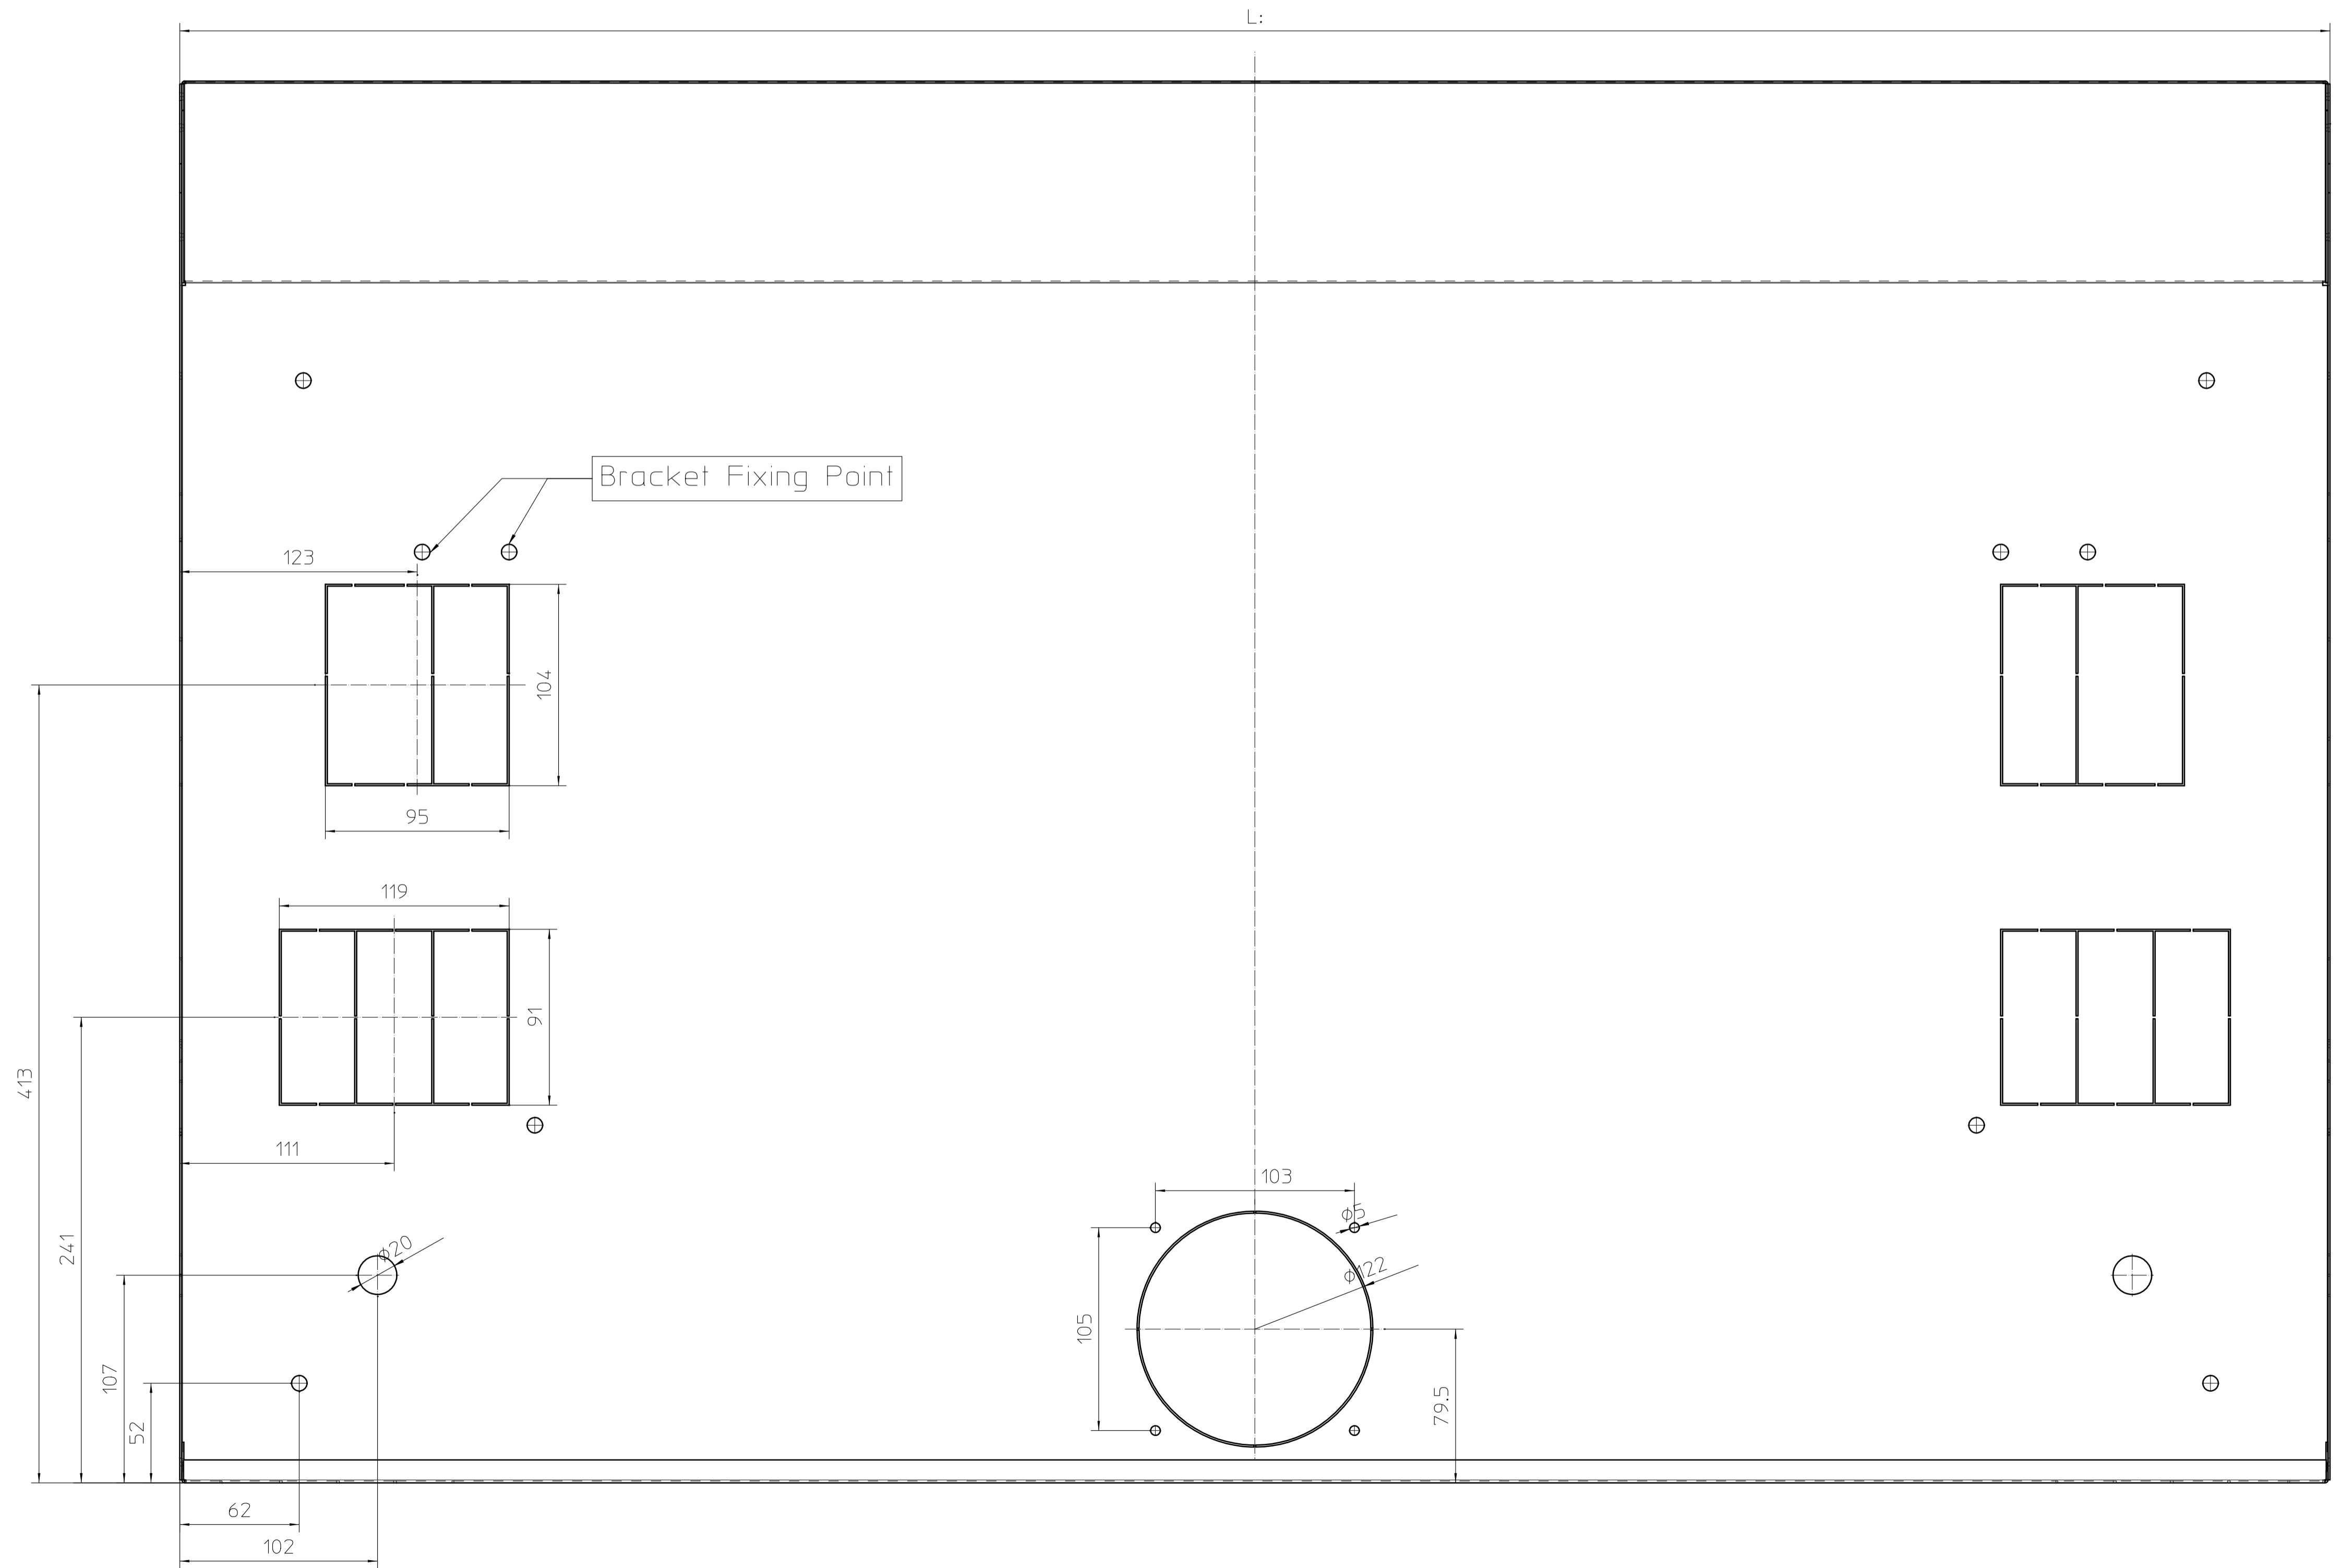

MOD	A
200	378
400	578
600	778
800	978
1000	1178

SLI 2T

KIT	Model	L
B0568	200	713
B0569	400	913
B0570	600	1113
B0571	800	1313
B0572	1000	1513

	MOD	A
B0578	200	772.5
B0579	400	972.5
B0580	600	1172.5
B0581	800	1372.5
B0582	1000	1572.5

Pannello Chiusura Incasso SLI